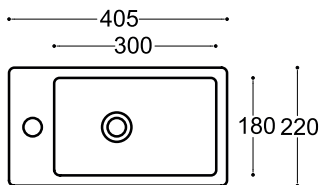

ESEMPIO INSTALLAZIONE - Quattro lati smaltati
INSTALLATION EXAMPLE - Four glazed sides