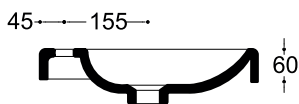

SMALL

CM 22X40,5 H. 6

Lavabo da incasso senza troppopieno
Recessed basin without overflow

INCASSO

SENZA TROPPOPIENO

kg 4

GLOSS WHITE COD. **40216**

PLUS+TON® COD. **P40216**

EN 14688

Piletta di scarico click-clack
senza troppopieno con tappo in
ceramica universale
Click-clack waste mechanism
without overflow with universal
ceramic cover

Sifone
Siphon

COD. **31056**

ACCESSORI
ACCESSORIES

GLOSS WHITE COD. **CCNEWNTP**

PLUS+TON® COD. **PCCNEWNTP**

SCHEDA TECNICA
TECHNICAL DETAILS

ESEMPIO INSTALLAZIONE - Quattro lati smaltati
INSTALLATION EXAMPLE - Four glazed sides

FINITURE
FINISHES

plus+ton® COLOURS